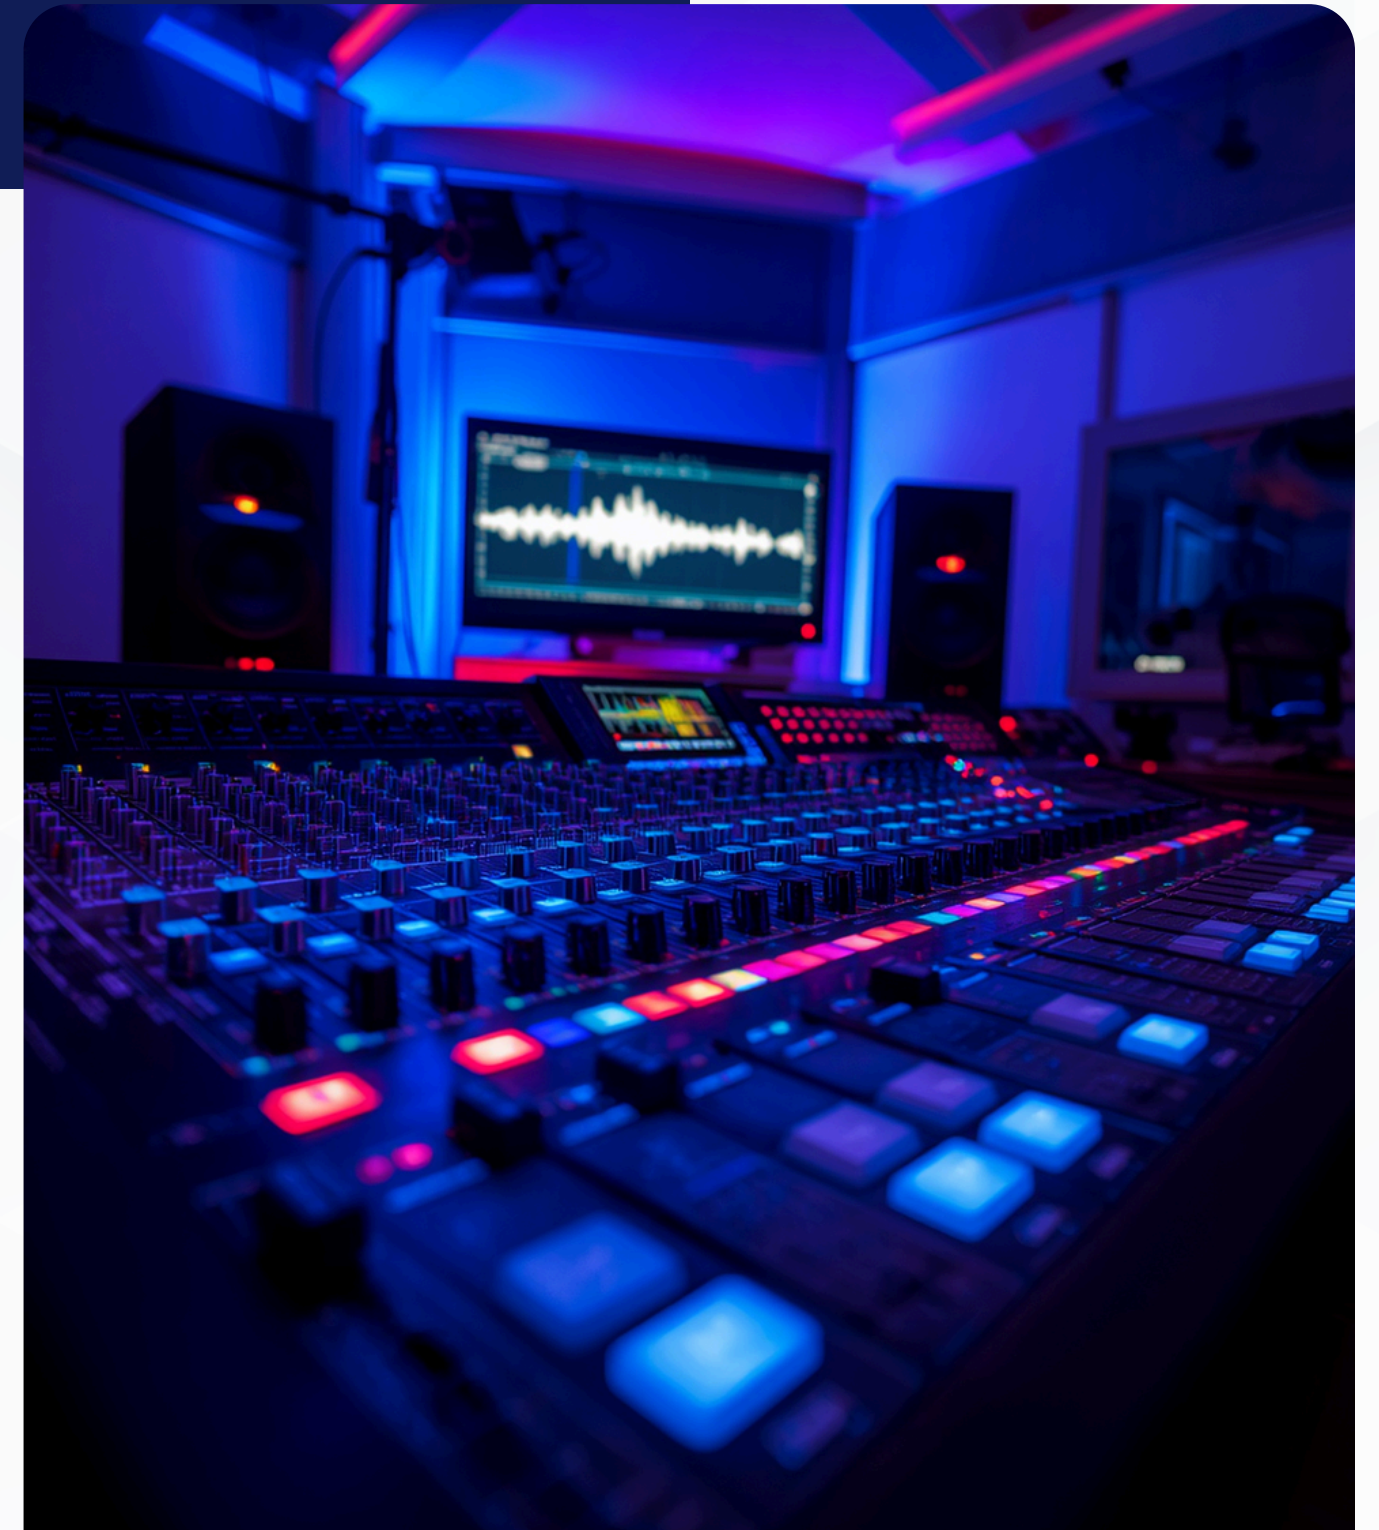

RECHERCHE MUSICALE

1. Sélection de musiques originales
1. Adaptation au thème du spectacle
1. Création d'ambiances sonores immersives
1. Montages professionnels soignés
1. Synchronisation parfaite avec les scènes
1. Styles musicaux variés et adaptés
1. Effets sonores sur mesure